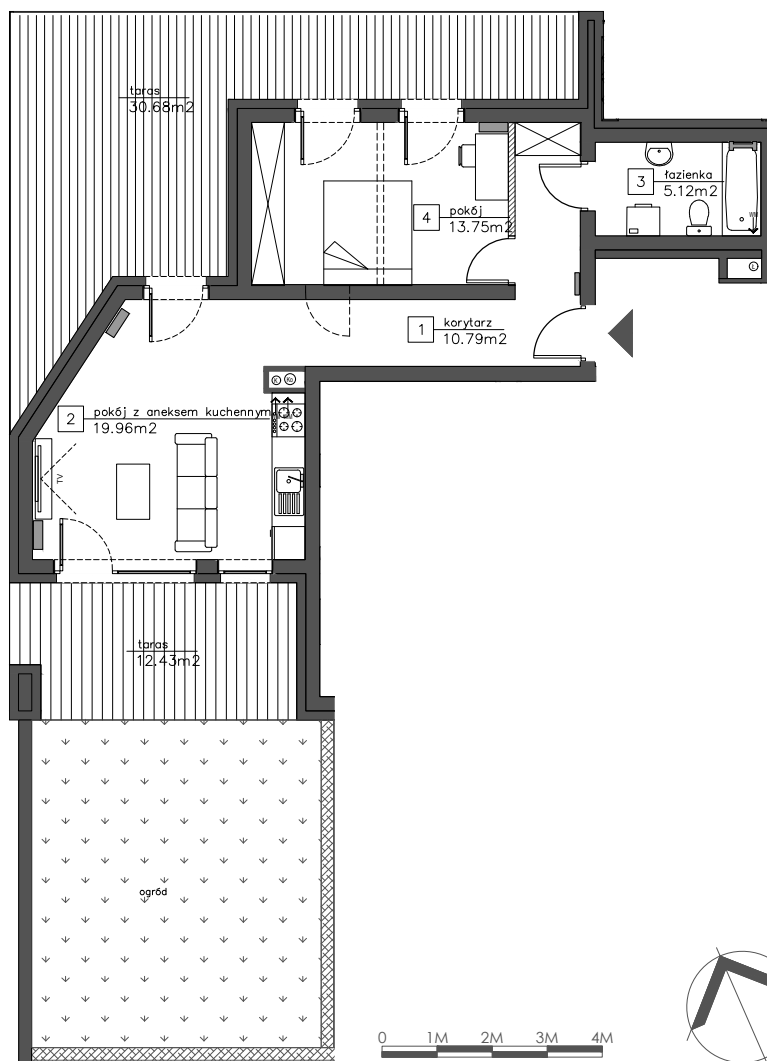

Mieszkanie C1/I/1

0 1M 2M 3M 4M

LOKALIZACJA W OBRĘBIE KWARTAŁU

UL. ARBUZOWA
DZIELNICA STABLOWICE
WROCŁAW

PIĘTRO:	0
KLATKA:	1
NR MIESZKANIA:	C1/I/1
POW. MIESZKANIA:	50,14 M ²
ILOŚĆ POKOI:	2
SPIS POMIESZCZEŃ:	
	POKÓJ Z ANEKSEM KUCHENNYM: 19,96 M ²
	POKÓJ: 13,75 M ²
	ŁAZIENKA: 5,12 M ²
	KORYTARZ: 10,79 M ²
	POW. BALKONU/ POW. TARASU/ POW. LOGGI: 30,68+12,43 M ²

LEGENDA:
UWAGI:

- ŚCIANKI DZIAŁOWE NADAJĄCE SIĘ DO DEMONTAŻU
- POWIERZCHNIE LICZONE WG NORMY PN-ISO 9836 ;1997 (ZGODNIE Z NORMĄ PN-ISO 9836;1997 DO POW. LOKALU WLICZONO ŚCIANKI DZIAŁOWE NADAJĄCE SIĘ DO DEMONTAŻU)
- ZE WZGLĘDU NA TRWAJĄCE PRACE PROJEKTOWE POWIERZCHNIE MOGĄ ULEC ZMIANIE
- WYPOSAŻENIE TYLKO W CELACH PREZENTACJI, NIE STANOWI ZOBOWIĄZANIA UMOWNEGO