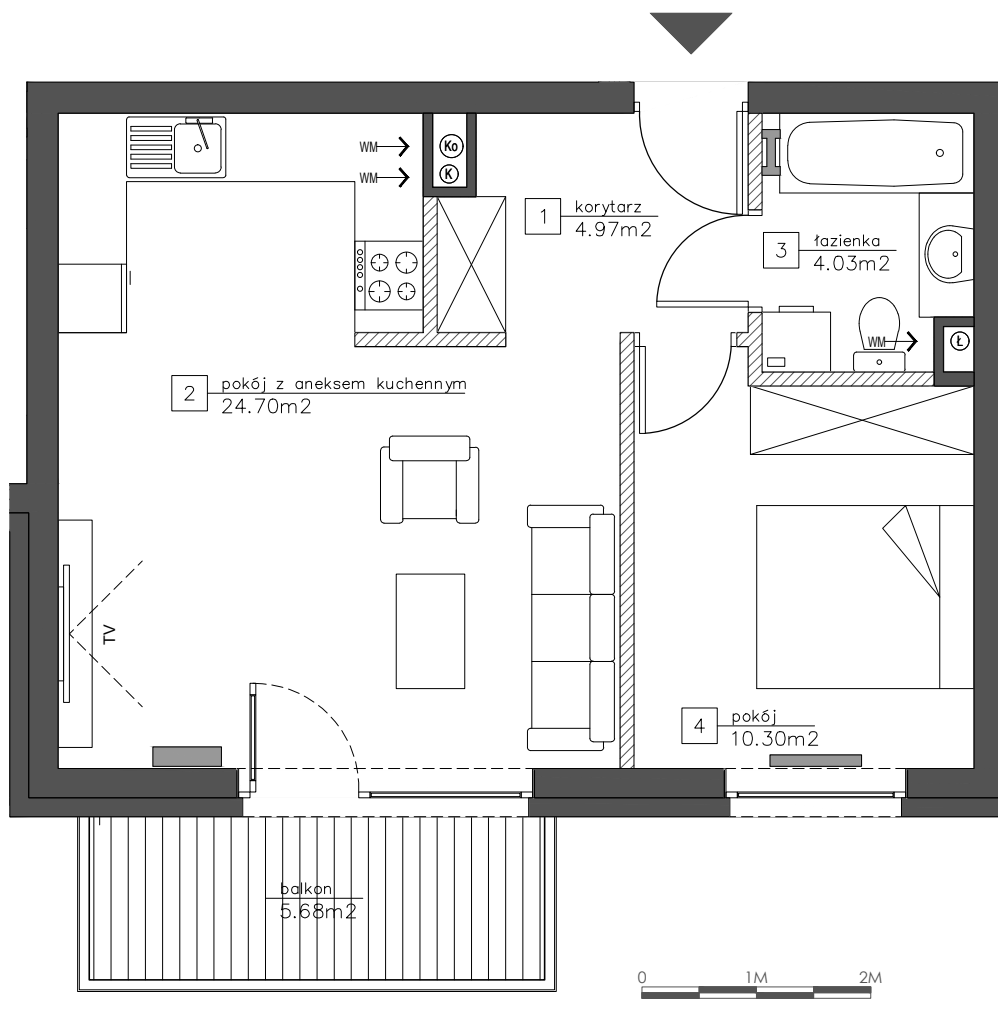

Mieszkanie C1/II/2

LOKALIZACJA W OBRĘBIE KWARTAŁU

UL. ARBUZOWA
DZIELNICA STABLOWICE
WROCŁAW

PIĘTRO:	1
KLATKA:	1
NR MIESZKANIA:	C1/II/2
POW. MIESZKANIA:	45,35 M ²
ILOŚĆ POKOI:	2
SPIS POMIESZCZEŃ:	
POKÓJ Z ANEKSEM KUCHENNYM:	24,70 M ²
POKÓJ:	10,30 M ²
ŁAZIENKA:	4,03 M ²
KORYTARZ:	4,97 M ²
POW. BALKONU/ POW. TARASU/ POW. LOGGI:	5,68 M ²

LEGENDA:
UWAGI:

-  ŚCIANKI DZIAŁOWE NADAJĄCE SIĘ DO DEMONTAŻU
- POWIERZCHNIE LICZONE WG NORMY PN-ISO 9836 ;1997 (ZGODNIE Z NORMĄ PN-ISO 9836;1997 DO POW. LOKALU WLICZONO ŚCIANKI DZIAŁOWE NADAJĄCE SIĘ DO DEMONTAŻU)
 - ZE WZGLĘDU NA TRWAJĄCE PRACE PROJEKTOWE POWIERZCHNIE MOGĄ ULEC ZMIANIE
 - WYPOSAŻENIE TYLKO W CELACH PREZENTACJI, NIE STANOWI ZOBOWIĄZANIA UMOWNEGO