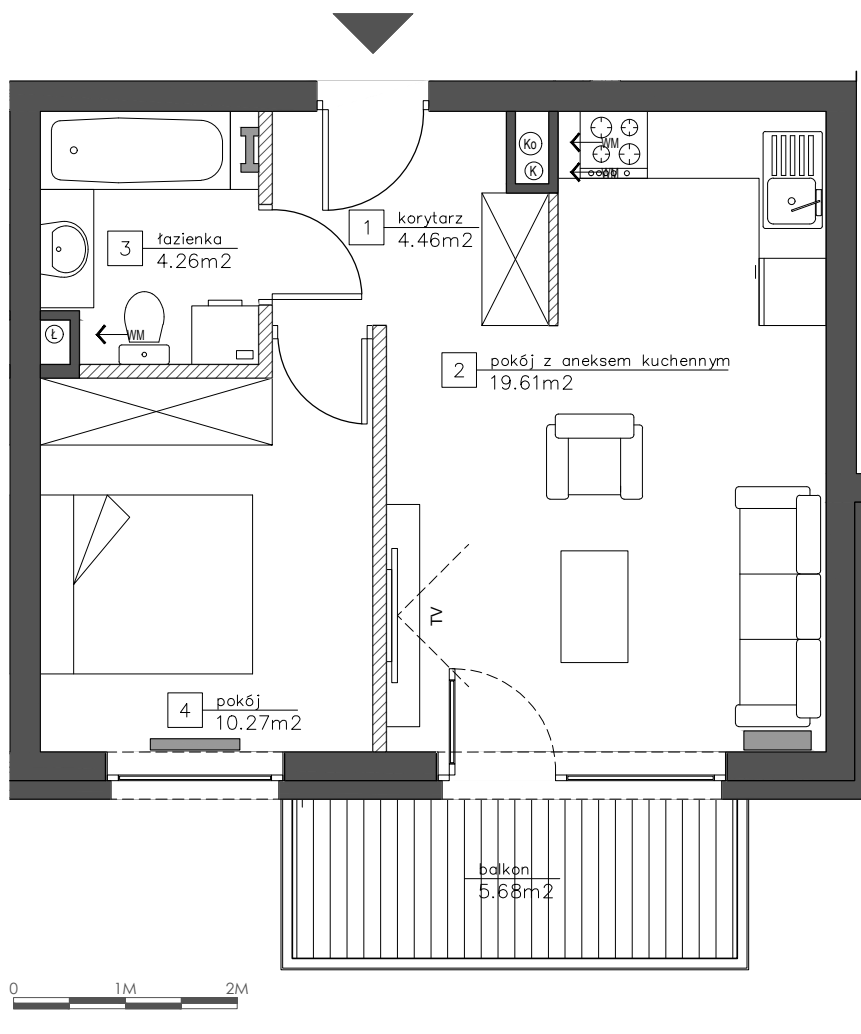

Mieszkanie C1/IV/3

LOKALIZACJA W OBRĘBIE KWARTAŁU

UL. ARBUZOWA
DZIELNICA STABLOWICE
WROCŁAW

PIĘTRO:	3
KLATKA:	1
NR MIESZKANIA:	C1/IV/3
POW. MIESZKANIA:	39,74 M2
ILOŚĆ POKOI:	2
SPIS POMIESZCZEŃ:	
POKÓJ Z ANEKSEM KUCHENNYM:	19,61 M2
POKÓJ:	10,27 M2
ŁAZIENKA:	4,26 M2
KORYTARZ:	4,46 M2
POW. BALKONU/ POW. TARASU/ POW. LOGGI:	5,68 M2

LEGENDA:
UWAGI:

- ŚCIANKI DZIAŁOWE NADAJĄCE SIĘ DO DEMONTAŻU
- POWIERZCHNIE LICZONE WG NORMY PN-ISO 9836 ;1997 (ZGODNIE Z NORMĄ PN-ISO 9836;1997 DO POW. LOKALU WLICZONO ŚCIANKI DZIAŁOWE NADAJĄCE SIĘ DO DEMONTAŻU)
- ZE WZGLĘDU NA TRWAJĄCE PRACE PROJEKTOWE POWIERZCHNIE MOGĄ ULEC ZMIANIE
- WYPOSAŻENIE TYLKO W CELACH PREZENTACJI, NIE STANOWI ZOBOWIĄZANIA UMOWNEGO