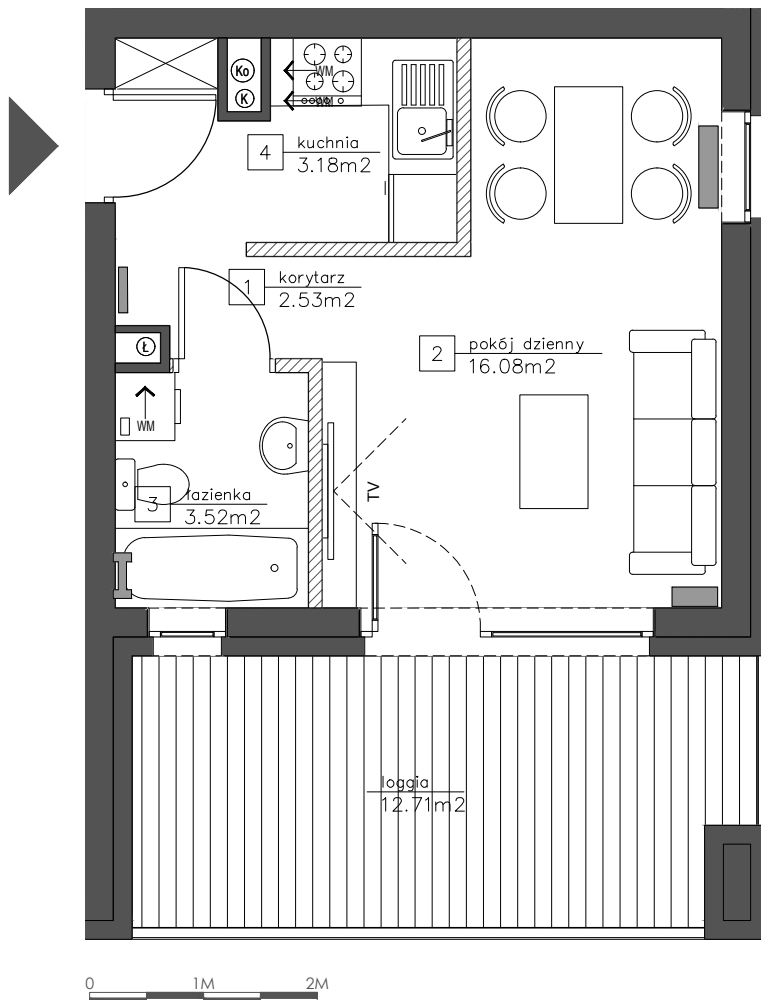

Mieszkanie C2/II/4

LOKALIZACJA W OBRĘBIE KWARTAŁU

UL. ARBUZOWA
DZIELNICA STABLOWICE
WROCŁAW

PIĘTRO:	1	
KLATKA:	II	
NR MIESZKANIA:	C2/II/4	
POW. MIESZKANIA:	26,17 M ²	
ILOŚĆ POKOI:	1	
SPIS POMIESZCZEŃ:		
POKÓJ:		16,08 M ²
KUCHNIA:		3,18 M ²
ŁAZIENKA:		3,52 M ²
KORYTARZ:		2,53 M ²
POW. BALKONU/ POW. TARASU/ POW. LOGGI:		12,71 M ²

LEGENDA:
UWAGI:

- ŚCIANKI DZIAŁOWE NADAJĄCE SIĘ DO DEMONTAŻU
- POWIERZCHNIE LICZONE WG NORMY PN-ISO 9836 ;1997 (ZGODNIE Z NORMĄ PN-ISO 9836;1997 DO POW. LOKALU WLICZONO ŚCIANKI DZIAŁOWE NADAJĄCE SIĘ DO DEMONTAŻU)
- ZE WZGLĘDU NA TRWAJĄCE PRACE PROJEKTOWE POWIERZCHNIE MOGĄ ULEC ZMIANIE
- WYPOSAŻENIE TYLKO W CELACH PREZENTACJI, NIE STANOWI ZOBOWIĄZANIA UMOWNEGO