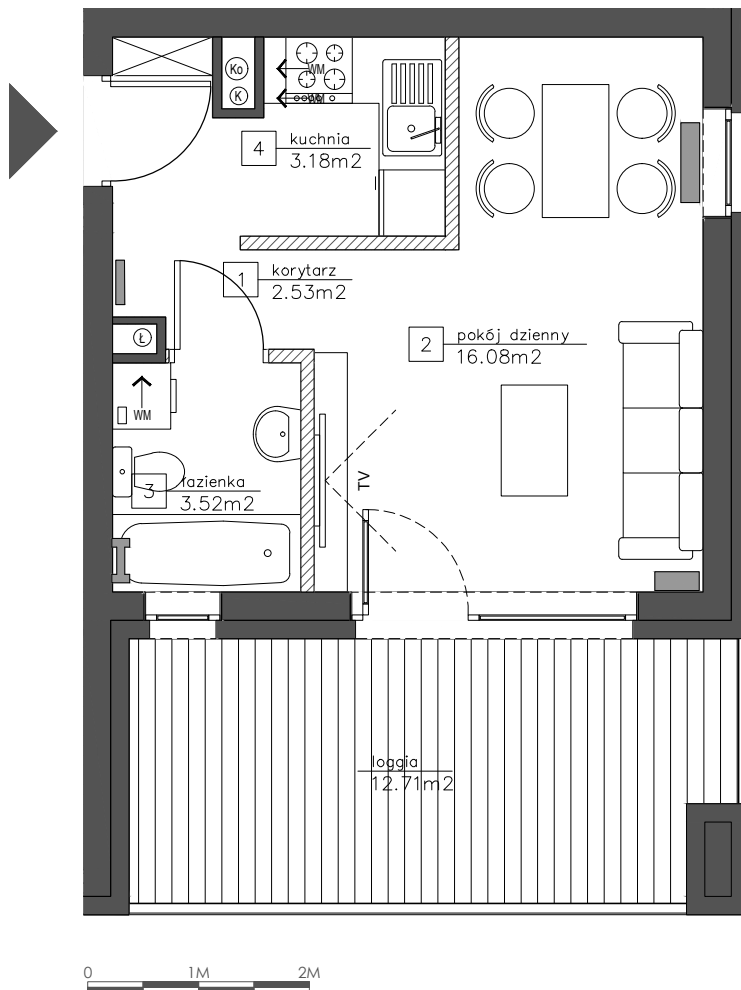

Mieszkanie C2/IV/4

LOKALIZACJA W OBRĘBIE KWARTAŁU

UL. ARBUZOWA
DZIELNICA STABLOWICE
WROCŁAW

PIĘTRO:	3
KŁATKA:	II
NR MIESZKANIA:	C2/IV/4
POW. MIESZKANIA:	26,17 M ²
ILOŚĆ POKOI:	1
SPIS POMIESZCZEŃ:	
POKÓJ:	16,08 M ²
KUCHNIA:	3,18 M ²
ŁAZIENKA:	3,52 M ²
KORYTARZ:	2,53 M ²
POW. BALKONU/ POW. TARASU/ POW. LOGGI:	12,71 M ²

LEGENDA:
UWAGI:

-  ŚCIANKI DZIAŁOWE NADAJĄCE SIĘ DO DEMONTAŻU
- POWIERZCHNIE LICZONE WG NORMY PN-ISO 9836 ; 1997 (ZGODNIE Z NORMĄ PN-ISO 9836;1997 DO POW. LOKALU WLICZONO ŚCIANKI DZIAŁOWE NADAJĄCE SIĘ DO DEMONTAŻU)
- ZE WZGLĘDU NA TRWAJĄCE PRACE PROJEKTOWE POWIERZCHNIE MOGĄ ULEC ZMIANIE
- WYPOSAŻENIE TYLKO W CELACH PREZENTACJI, NIE STANOWI ZOBOWIĄZANIA UMOWNEGO