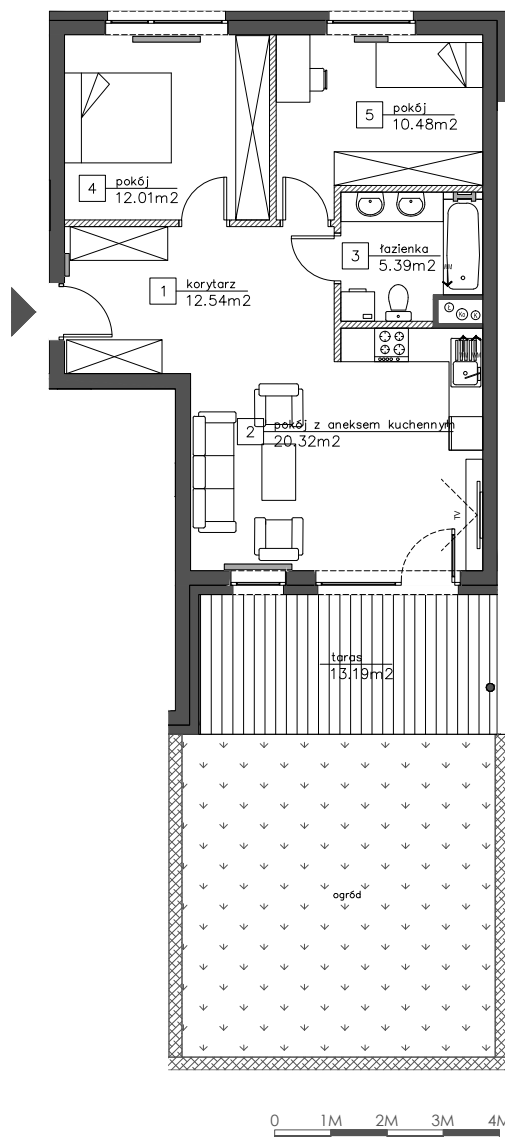

Mieszkanie D1/I/4

LOKALIZACJA W OBRĘBIE KWARTAŁU

UL. ARBUZOWA
DZIELNICA STABLOWICE
WROCLAW

PIĘTRO: 0
KLATKA: 1
NR MIESZKANIA: D1/I/4
POW. MIESZKANIA: 62,60 M²
ILOŚĆ POKOI: 3
SPIS POMIESZCZEŃ:

20,32
12,01
10,48
5,39
12,54
13,19

LEGENDA:
UWAGI:

-  ŚCIANKI DZIAŁOWE NADAJĄCE SIĘ DO DEMONTAŻU
- POWIERZCHNIE LICZONE WG NORMY PN-ISO 9836 ; 1997 (ZGODNIE Z NORMĄ PN-ISO 9836; 1997 DO POW. LOKALU WLICZONO ŚCIANKI DZIAŁOWE NADAJĄCE SIĘ DO DEMONTAŻU)
- ZE WZGLĘDU NA TRWAJĄCE PRACE PROJEKTOWE POWIERZCHNIE MOGĄ ULEC ZMIANIE
- WYPOSAŻENIE TYLKO W CELACH PREZENTACJI, NIE STANOWI ZOBOWIĄZANIA UMOWNEGO