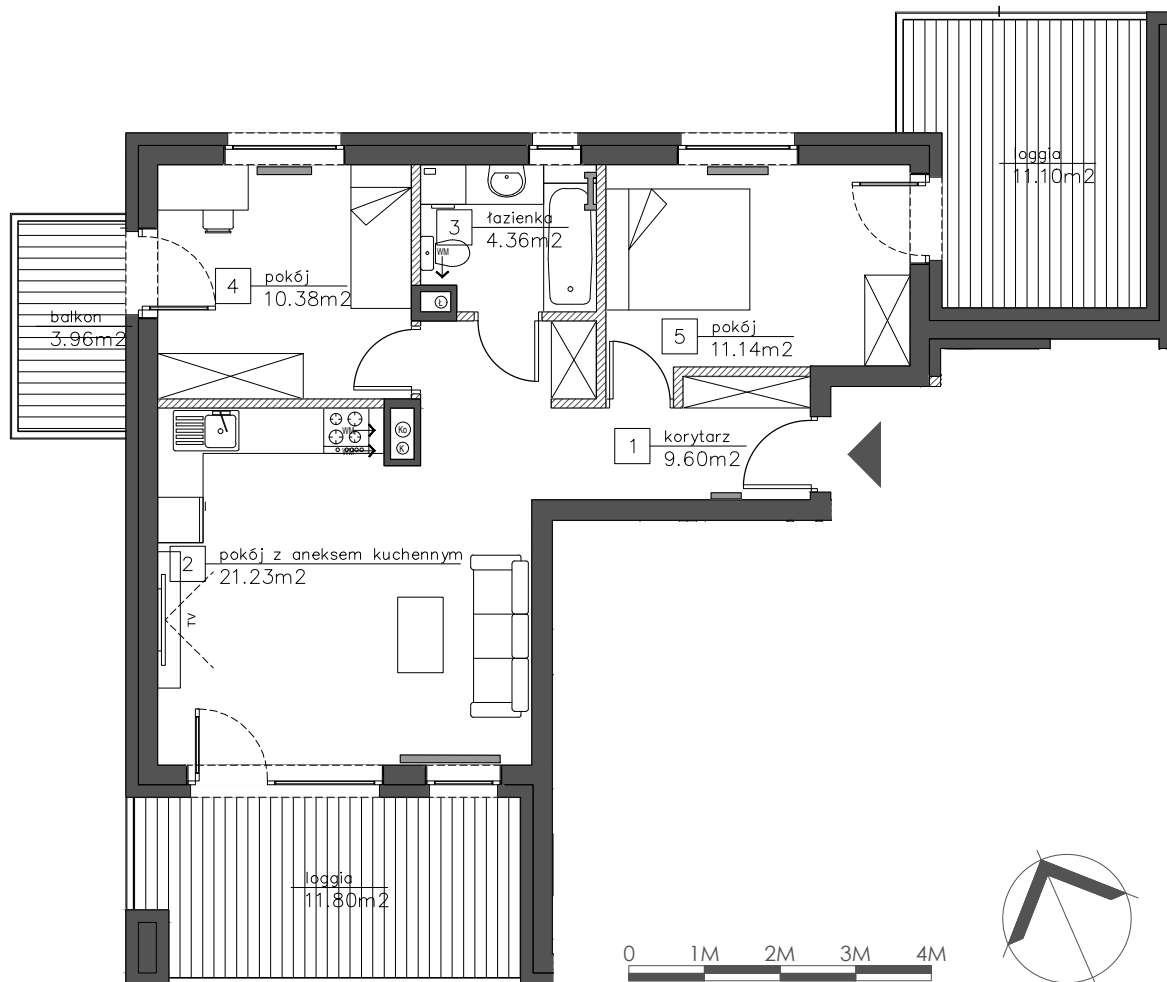

Mieszkanie D1/III/1

LOKALIZACJA W OBRĘBIE KWARTAŁU

UL. ARBUZOWA
DZIELNICA STABLOWICE
WROCŁAW

PIĘTRO:	2
KLATKA:	
NR MIESZKANIA:	D1/III/1
POW. MIESZKANIA:	58,41 M ²
ILOŚĆ POKOI:	3
SPIS POMIESZCZEŃ:	
POKÓJ Z ANEKSEM KUCHENNYM:	21,23 M ²
POKÓJ:	11,14 M ²
POKÓJ:	10,38 M ²
ŁAZIENKA:	4,36 M ²
KORYTARZ:	9,60 M ²
POW. BALKONU/ POW. TARASU/ POW. LOGGI:	11,80+11,10+3,96 M ²

LEGENDA:
UWAGI:

- ŚCIANKI DZIAŁOWE NADAJĄCE SIĘ DO DEMONTAŻU
- POWIERZCHNIE LICZONE WG NORMY PN-ISO 9836 ;1997 (ZGODNIE Z NORMĄ PN-ISO 9836;1997 DO POW. LOKALU WLICZONO ŚCIANKI DZIAŁOWE NADAJĄCE SIĘ DO DEMONTAŻU)
- ZE WZGLĘDU NA TRWAJĄCE PRACE PROJEKTOWE POWIERZCHNIE MOGĄ ULEC ZMIANIE
- WYPOSAŻENIE TYLKO W CELACH PREZENTACJI, NIE STANOWI ZOBOWIĄZANIA UMOWNEGO