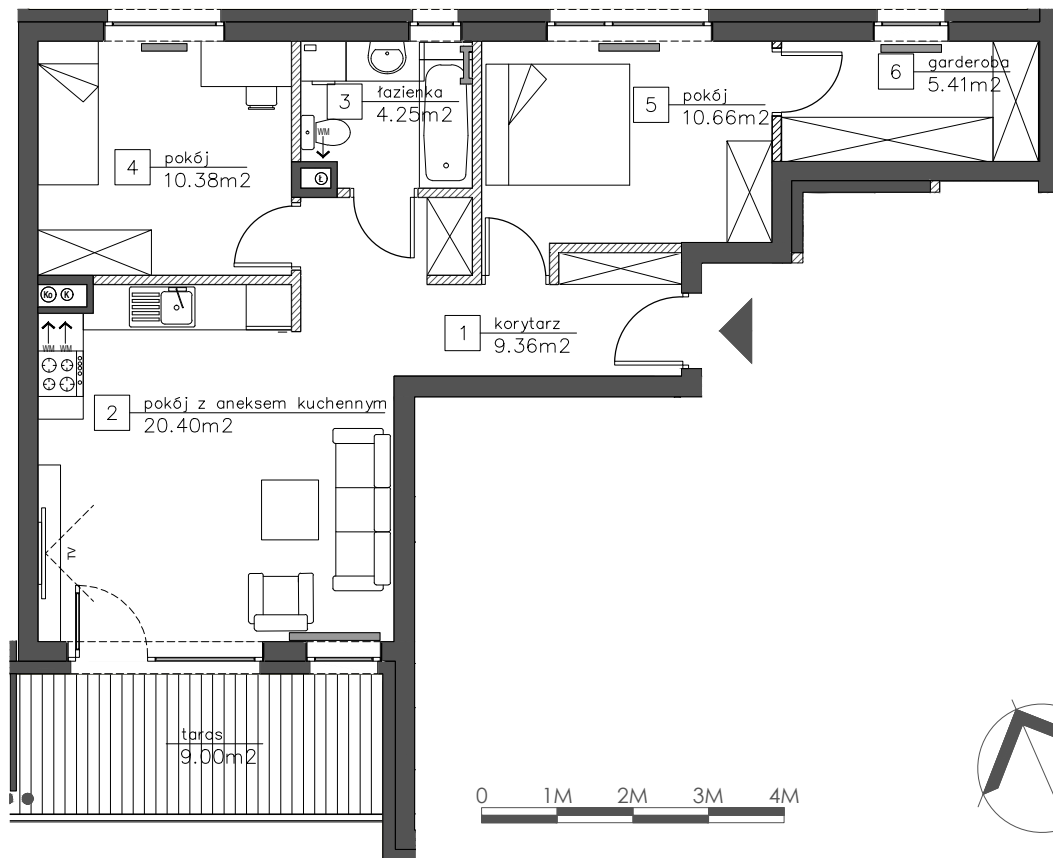

Mieszkanie D2/II/1

LOKALIZACJA W OBRĘBIE KWARTAŁU

UL. ARBUZOWA
DZIELNICA STABLOWICE
WROCŁAW

PIĘTRO:	1
KLATKA:	II
NR MIESZKANIA:	D2/II/1
POW. MIESZKANIA:	62,37 M ²
ILOŚĆ POKOI:	3
SPIS POMIESZCZEŃ:	
POKÓJ Z ANEKSEM KUCHENNYM:	20,40 M ²
POKÓJ:	10,66 M ²
POKÓJ:	10,38 M ²
ŁAZIENKA:	4,25 M ²
KORYTARZ:	9,36 M ²
GARDEROBA:	5,41 M ²
POW. BALKONU/ POW. TARASU/ POW. LOGGI:	9,00 M ²

LEGENDA:
UWAGI:

- ŚCIANKI DZIAŁOWE NADAJĄCE SIĘ DO DEMONTAŻU
- POWIERZCHNIE LICZONE WG NORMY PN-ISO 9836 ; 1997 (ZGODNIE Z NORMĄ PN-ISO 9836; 1997 DO POW. LOKALU WLICZONO ŚCIANKI DZIAŁOWE NADAJĄCE SIĘ DO DEMONTAŻU)
- ZE WZGLĘDU NA TRWAJĄCE PRACE PROJEKTOWE POWIERZCHNIE MOGĄ ULEC ZMIANIE
- WYPOSAŻENIE TYLKO W CELACH PREZENTACJI, NIE STANOWI ZOBOWIĄZANIA UMOWNEGO