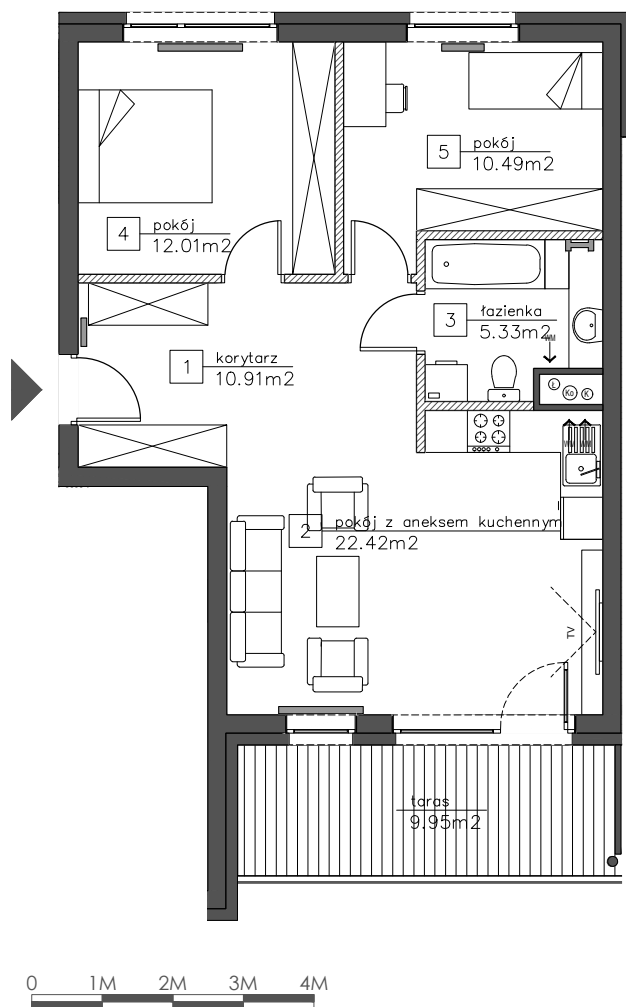

Mieszkanie D2/IV/4

LOKALIZACJA W OBRĘBIE KWARTAŁU

UL. ARBUZOWA
DZIELNICA STABLOWICE
WROCŁAW

PIĘTRO:	3
KLATKA:	II
NR MIESZKANIA:	D2/IV/4
POW. MIESZKANIA:	62,99 M ²
ILOŚĆ POKOI:	3
SPIS POMIESZCZEŃ:	
POKÓJ Z ANEKSEM KUCHENNYM:	22,42 M ²
POKÓJ:	12,01 M ²
POKÓJ:	10,49 M ²
ŁAZIENKA:	5,33 M ²
KORYTARZ:	10,91 M ²
POW. BALKONU/	9,95 M ²
POW. TARASU/	
POW. LOGGI:	

LEGENDA:
UWAGI:

-  ŚCIANKI DZIAŁOWE NADAJĄCE SIĘ DO DEMONTAŻU
- POWIERZCHNIE LICZONE WG NORMY PN-ISO 9836 ;1997 (ZGODNIE Z NORMĄ PN-ISO 9836;1997 DO POW. LOKALU WLICZONO ŚCIANKI DZIAŁOWE NADAJĄCE SIĘ DO DEMONTAŻU)
- ZE WZGLĘDU NA TRWAJĄCE PRACE PROJEKTOWE POWIERZCHNIE MOGĄ ULEC ZMIANIE
- WYPOSAŻENIE TYLKO W CELACH PREZENTACJI, NIE STANOWI ZOBOWIĄZANIA UMOWNEGO