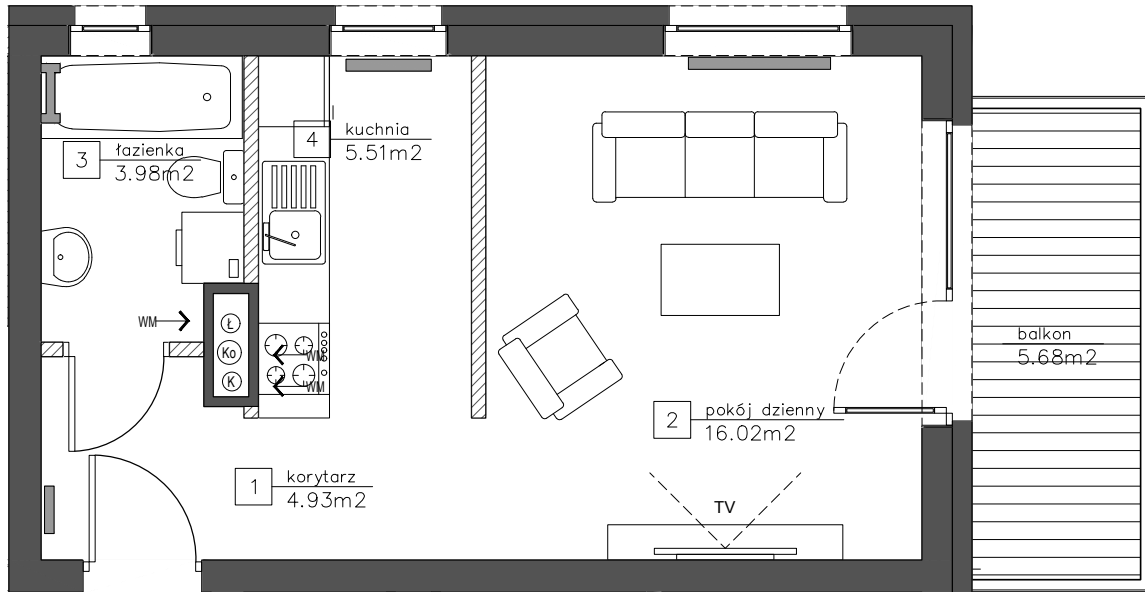

# Mieszkanie D3/IV/5

## LOKALIZACJA W OBRĘBIE KWARTAŁU

UL. ARBUZOWA  
DZIELNICA STABLOWICE  
WROCŁAW

PIĘTRO: 3  
KLATKA: III  
NR MIESZKANIA: D3/IV/5  
POW. MIESZKANIA: 31,22 M2  
ILOŚĆ POKOI: 1  
SPIS POMIESZCZEŃ:

16,02  
5,51  
3,98  
4,93  
5,68

LEGENDA:  
UWAGI:

- ŚCIANKI DZIAŁOWE NADAJĄCE SIĘ DO DEMONTAŻU
- POWIERZCHNIE LICZONE WG NORMY PN-ISO 9836 ; 1997 (ZGODNIE Z NORMĄ PN-ISO 9836; 1997 DO POW. LOKALU WLICZONO ŚCIANKI DZIAŁOWE NADAJĄCE SIĘ DO DEMONTAŻU)
- ZE WZGLĘDU NA TRWAJĄCE PRACE PROJEKTOWE POWIERZCHNIE MOGĄ ULEC ZMIANIE
- WYPOSAŻENIE TYLKO W CELACH PREZENTACJI, NIE STANOWI ZOBOWIĄZANIA UMOWNEGO