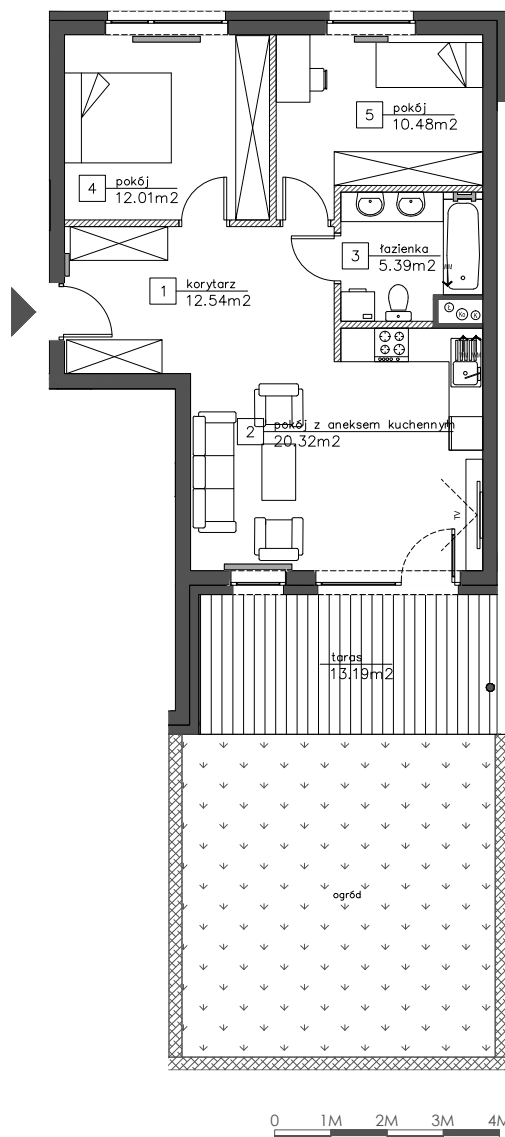

Mieszkanie D1/I/4

LOKALIZACJA W OBRĘBIE KWARTAŁU

UL. ARBUZOWA
DZIELNICA STABLOWICE
WROCŁAW

PIĘTRO: 0
KLATKA: 1
NR MIESZKANIA: D1/I/4
POW. MIESZKANIA: 62,50M²
ILOŚĆ POKOI: 3
SPIS POMIESZCZEŃ:

20,32
12,01
10,48
5,39
12,54
13,19

LEGENDA:
UWAGI:

-  ŚCIANKI DZIAŁOWE NADAJĄCE SIĘ DO DEMONTAŻU
- POWIERZCHNIE LICZONE WG NORMY PN-ISO 9836 ; 1997 (ZGODNIE Z NORMĄ PN-ISO 9836; 1997 DO POW. LOKALU WLICZONO ŚCIANKI DZIAŁOWE NADAJĄCE SIĘ DO DEMONTAŻU)
- ZE WZGLĘDU NA TRWAJĄCE PRACE PROJEKTOWE POWIERZCHNIE MOGĄ ULEC ZMIANIE
- WYPOSAŻENIE TYLKO W CELACH PREZENTACJI, NIE STANOWI ZOBOWIĄZANIA UMOWNEGO