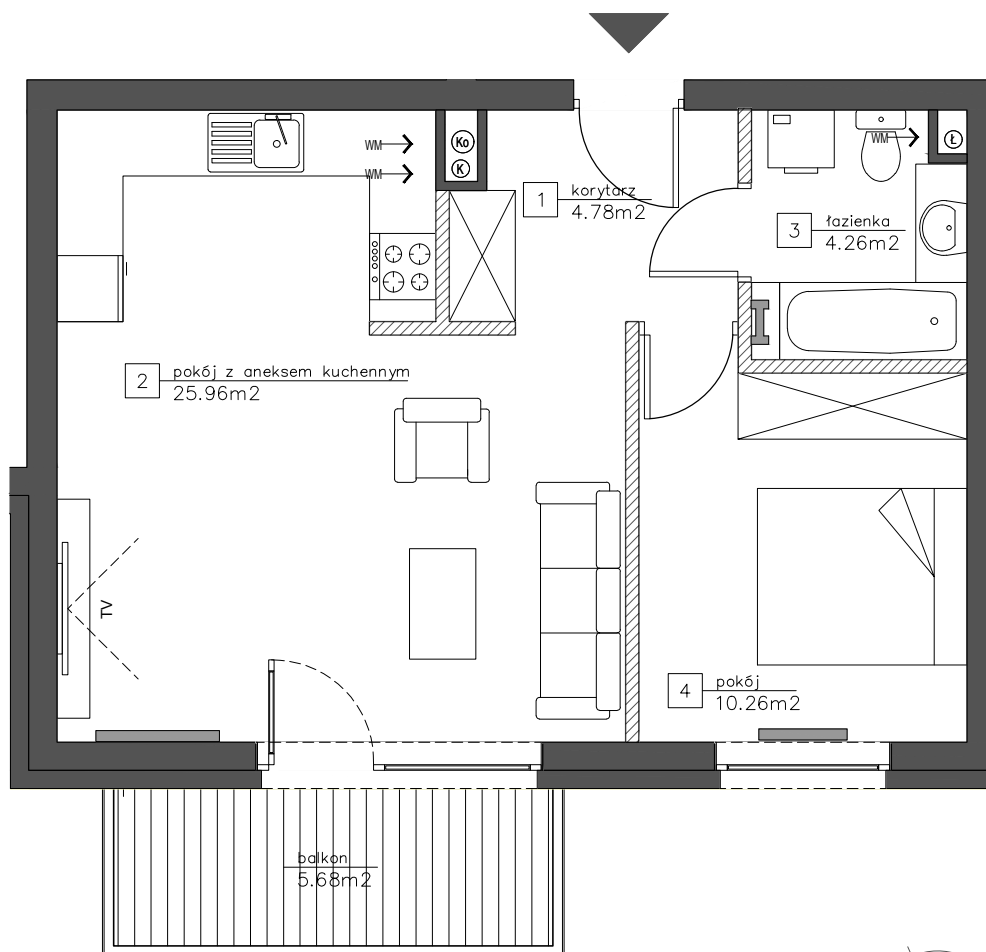

Mieszkanie D2/II/2

LOKALIZACJA W OBRĘBIE KWARTAŁU

UL. ARBUZOWA
DZIELNICA STABLOWICE
WROCŁAW

PIĘTRO:	1
KLATKA:	II
NR MIESZKANIA:	D2/II/2
POW. MIESZKANIA:	46,66m ²
ILOŚĆ POKOI:	2
SPIS POMIESZCZEŃ:	
POKÓJ Z ANEKSEM KUCHENNYM:	25,96 M ²
POKÓJ:	10,26 M ²
ŁAZIENKA:	4,26 M ²
KORYTARZ:	4,78 M ²
POW. BALKONU/ POW. TARASU/ POW. LOGGI:	5,68 M ²

LEGENDA:
UWAGI:

-  ŚCIANKI DZIAŁOWE NADAJĄCE SIĘ DO DEMONTAŻU
- POWIERZCHNIE LICZONE WG NORMY PN-ISO 9836 ;1997 (ZGODNIE Z NORMĄ PN-ISO 9836;1997 DO POW. LOKALU WLICZONO ŚCIANKI DZIAŁOWE NADAJĄCE SIĘ DO DEMONTAŻU)
- ZE WZGLĘDU NA TRWAJĄCE PRACE PROJEKTOWE POWIERZCHNIE MOGĄ ULEC ZMIANIE
- WYPOSAŻENIE TYLKO W CELACH PREZENTACJI, NIE STANOWI ZOBOWIĄZANIA UMOWNEGO