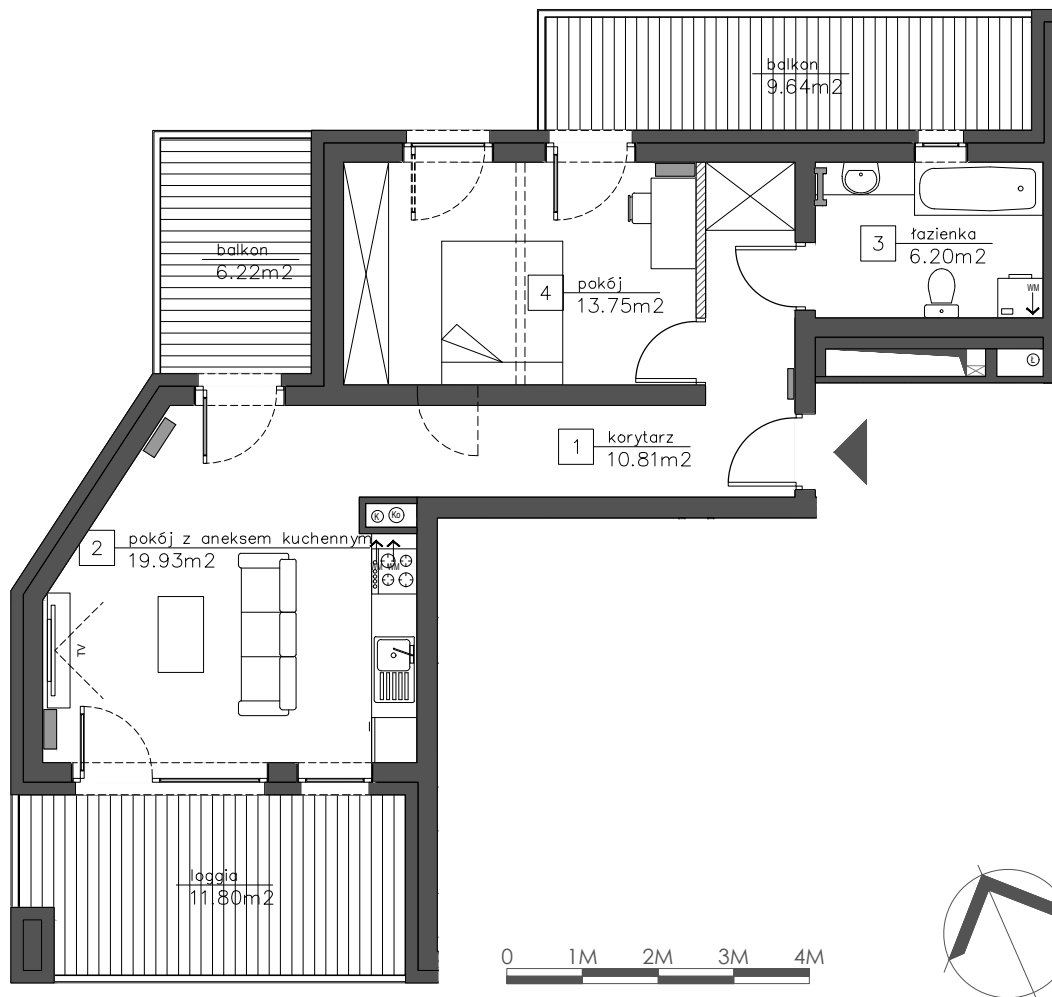

Mieszkanie C1/IV/1

LOKALIZACJA W OBRĘBIE KWARTAŁU

UL. ARBUZOWA
DZIELNICA STABLOWICE
WROCŁAW

PIĘTRO:	3
KLATKA:	
NR MIESZKANIA:	C1/IV/1
POW. MIESZKANIA:	51,25 M2
ILOŚĆ POKOI:	2
SPIS POMIESZCZEŃ:	
POKÓJ Z ANEKSEM KUCHENNYM:	19,93 M2
POKÓJ:	13,75 M2
ŁAZIENKA:	6,20 M2
KORYTARZ:	10,81 M2
POW. BALKONU/ POW. TARASU/ POW. LOGGI:	9,64+6,22+11,80 M2

LEGENDA:
UWAGI:

- ŚCIANKI DZIAŁOWE NADAJĄCE SIĘ DO DEMONTAŻU
- POWIERZCHNIE LICZONE WG NORMY PN-ISO 9836 ; 1997 (ZGODNIE Z NORMĄ PN-ISO 9836;1997 DO POW. LOKALU WLICZONO ŚCIANKI DZIAŁOWE NADAJĄCE SIĘ DO DEMONTAŻU)
- ZE WZGLĘDU NA TRWAJĄCE PRACE PROJEKTOWE POWIERZCHNIE MOGĄ ULEC ZMIANIE
- WYPOSAŻENIE TYLKO W CELACH PREZENTACJI, NIE STANOWI ZOBOWIĄZANIA UMOWNEGO