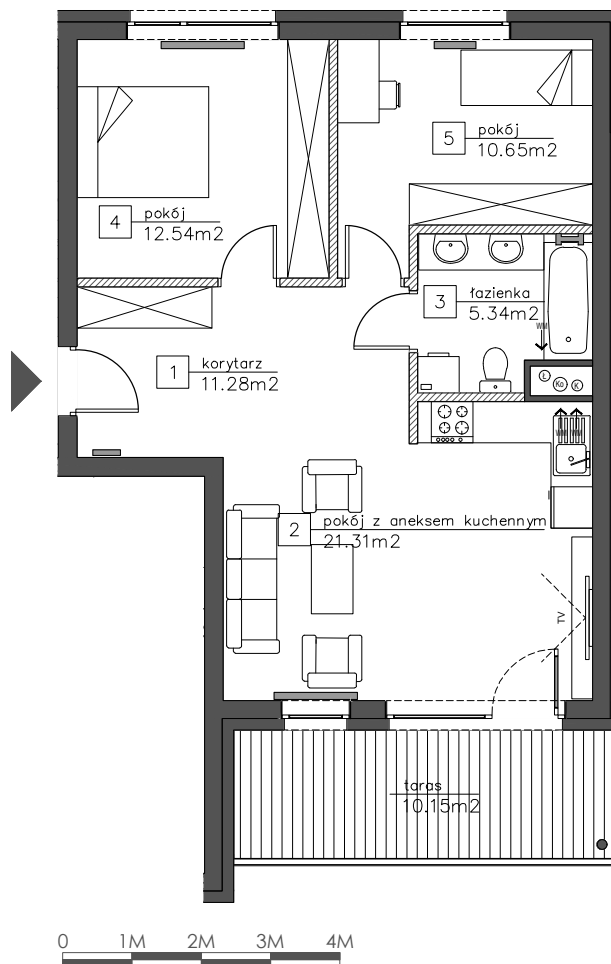

Mieszkanie C1/IV/4

LOKALIZACJA W OBRĘBIE KWARTAŁU

UL. ARBUZOWA
DZIELNICA STABLOWICE
WROCŁAW

PIĘTRO:	3
KLATKA:	
NR MIESZKANIA:	C1/IV/4
POW. MIESZKANIA:	62,99 M ²
ILOŚĆ POKOI:	3
SPIS POMIESZCZEŃ:	
POKÓJ Z ANEKSEM KUCHENNYM:	21,31 M ²
POKÓJ:	12,54 M ²
POKÓJ:	10,65 M ²
ŁAZIENKA:	5,34 M ²
KORYTARZ:	11,28 M ²
POW. BALKONU/	
POW. TARASU/	10,15 M ²
POW. LOGGI:	

LEGENDA:
UWAGI:

-  ŚCIANKI DZIAŁOWE NADAJĄCE SIĘ DO DEMONTAŻU
- POWIERZCHNIE LICZONE WG NORMY PN-ISO 9836 ;1997 (ZGODNIE Z NORMĄ PN-ISO 9836;1997 DO POW. LOKALU WLICZONO ŚCIANKI DZIAŁOWE NADAJĄCE SIĘ DO DEMONTAŻU)
- ZE WZGLĘDU NA TRWAJĄCE PRACE PROJEKTOWE POWIERZCHNIE MOGĄ ULEC ZMIANIE
- WYPOSAŻENIE TYLKO W CELACH PREZENTACJI, NIE STANOWI ZOBOWIĄZANIA UMOWNEGO