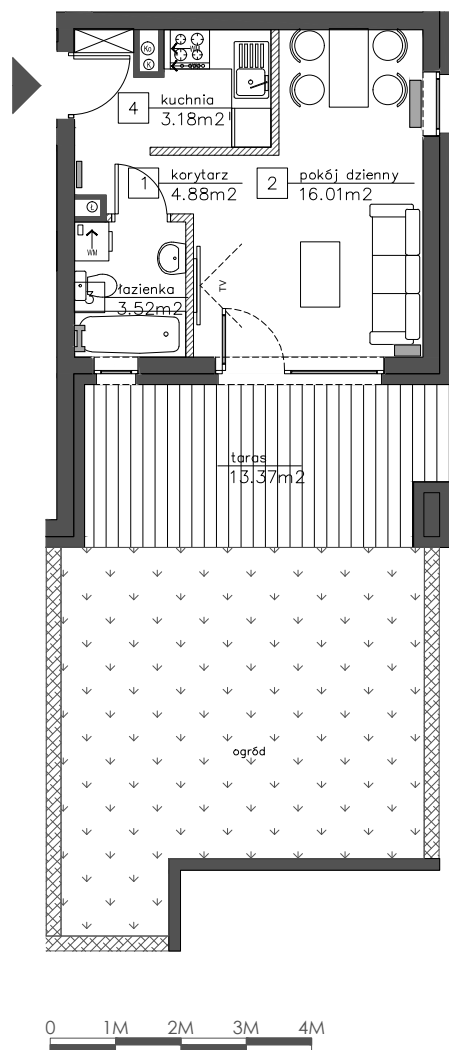

Mieszkanie C2/I/4

LOKALIZACJA W OBRĘBIE KWARTAŁU

UL. ARBUZOWA
DZIELNICA STABLOWICE
WROCŁAW

PIĘTRO:	0
KLATKA:	II
NR MIESZKANIA:	C2/I/4
POW. MIESZKANIA:	26,17 M2
ILOŚĆ POKOI:	1
SPIS POMIESZCZEŃ:	
POKÓJ:	16,01 M2
KUCHNIA:	3,18 M2
ŁAZIENKA:	3,52 M2
KORYTARZ:	2,62 M2
POW. BALKONU/ POW. TARASU/ POW. LOGGI:	13,37 M2

LEGENDA:
UWAGI:

- ŚCIANKI DZIAŁOWE NADAJĄCE SIĘ DO DEMONTAŻU
- POWIERZCHNIE LICZONE WG NORMY PN-ISO 9836 ;1997 (ZGODNIE Z NORMĄ PN-ISO 9836;1997 DO POW. LOKALU WLICZONO ŚCIANKI DZIAŁOWE NADAJĄCE SIĘ DO DEMONTAŻU)
- ZE WZGLĘDU NA TRWAJĄCE PRACE PROJEKTOWE POWIERZCHNIE MOGĄ ULEC ZMIANIE
- WYPOSAŻENIE TYLKO W CELACH PREZENTACJI, NIE STANOWI ZOBOWIĄZANIA UMOWNEGO