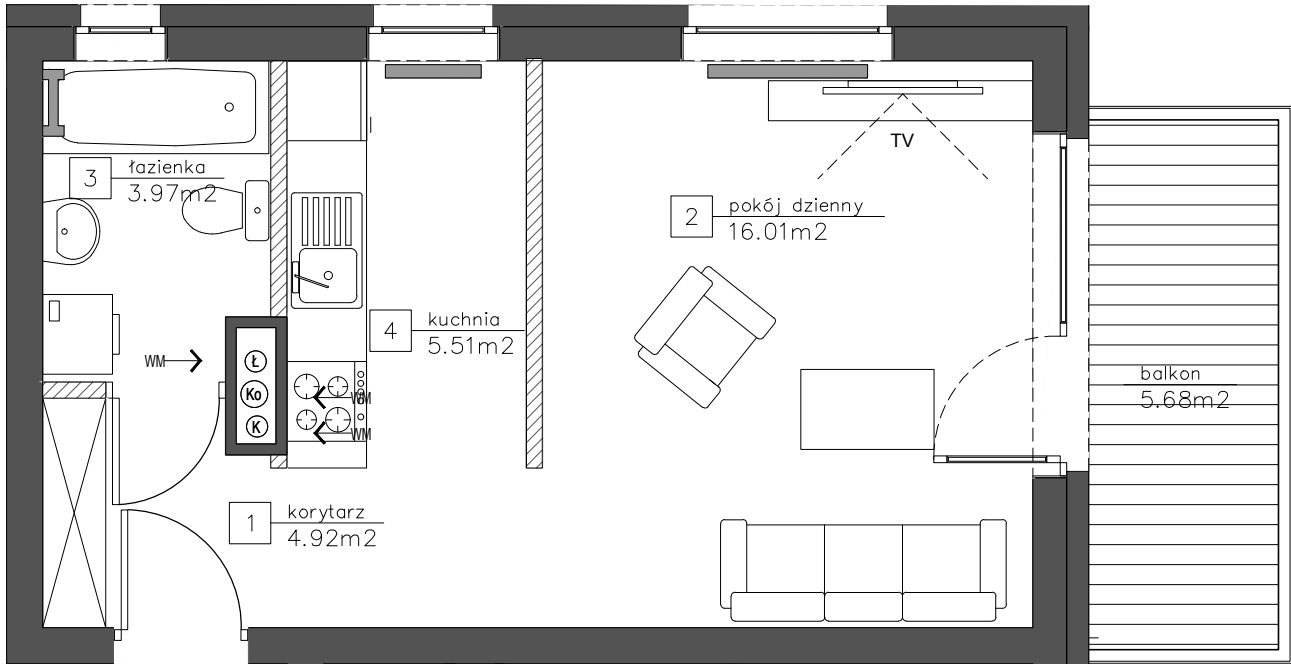

Mieszkanie C2/II/5

LOKALIZACJA W OBRĘBIE KWARTAŁU

UL. ARBUZOWA
DZIELNICA STABLOWICE
WROCŁAW

PIĘTRO:	1
KLATKA:	II
NR MIESZKANIA:	C2/II/5
POW. MIESZKANIA:	31,22 M2
ILOŚĆ POKOI:	1
SPIS POMIESZCZEŃ:	
POKÓJ:	16,01 M2
KUCHNIA:	5,51 M2
ŁAZIENKA:	3,97 M2
KORYTARZ:	4,92 M2
POW. BALKONU/	5,68 M2
POW. TARASU/	
POW. LOGGI:	

LEGENDA:
UWAGI:

-  ŚCIANKI DZIAŁOWE NADAJĄCE SIĘ DO DEMONTAŻU
- POWIERZCHNIE LICZONE WG NORMY PN-ISO 9836 ;1997 (ZGODNIE Z NORMĄ PN-ISO 9836;1997 DO POW. LOKALU WLICZONO ŚCIANKI DZIAŁOWE NADAJĄCE SIĘ DO DEMONTAŻU)
- ZE WZGLĘDU NA TRWAJĄCE PRACE PROJEKTOWE POWIERZCHNIE MOGĄ ULEC ZMIANIE
- WYPOSAŻENIE TYLKO W CELACH PREZENTACJI, NIE STANOWI ZOBOWIĄZANIA UMOWNEGO