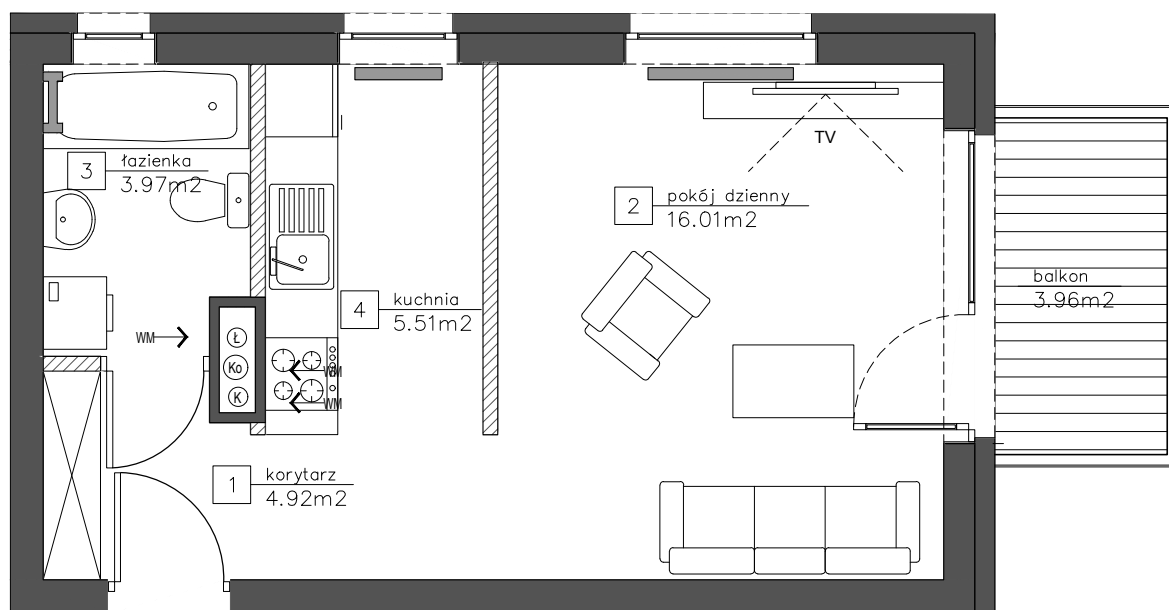

Mieszkanie C2/III/5

LOKALIZACJA W OBRĘBIE KWARTAŁU

UL. ARBUZOWA
DZIELNICA STABLOWICE
WROCŁAW

PIĘTRO:	2
KLATKA:	II
NR MIESZKANIA:	C2/III/5
POW. MIESZKANIA:	31,22 M2
ILOŚĆ POKOI:	1
SPIS POMIESZCZEŃ:	
POKÓJ:	16,01 M2
KUCHNIA:	5,51 M2
ŁAZIENKA:	3,97 M2
KORYTARZ:	4,92 M2
POW. BALKONU/	3,96 M2
POW. TARASU/	
POW. LOGGI:	

LEGENDA:
UWAGI:

- ŚCIANKI DZIAŁOWE NADAJĄCE SIĘ DO DEMONTAŻU
- POWIERZCHNIE LICZONE WG NORMY PN-ISO 9836 ; 1997 (ZGODNIE Z NORMĄ PN-ISO 9836;1997 DO POW. LOKALU WLICZONO ŚCIANKI DZIAŁOWE NADAJĄCE SIĘ DO DEMONTAŻU)
- ZE WZGLĘDU NA TRWAJĄCE PRACE PROJEKTOWE POWIERZCHNIE MOGĄ ULEC ZMIANIE
- WYPOSAŻENIE TYLKO W CELACH PREZENTACJI, NIE STANOWI ZOBOWIĄZANIA UMOWNEGO