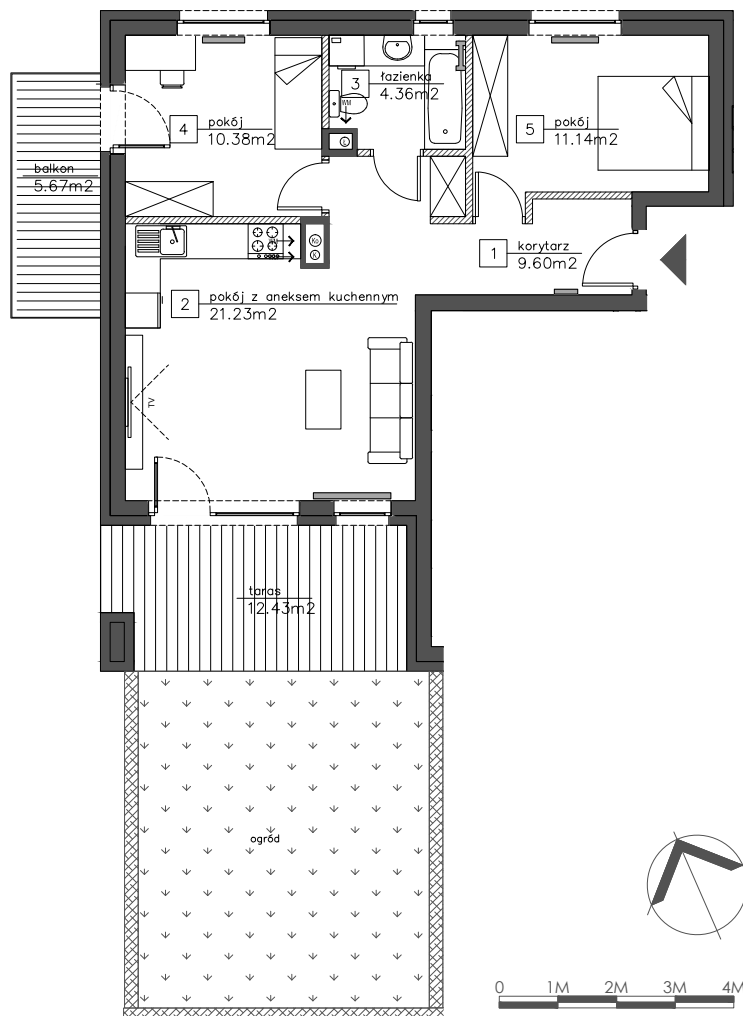

Mieszkanie D1/I/1

LOKALIZACJA W OBRĘBIE KWARTAŁU

UL. ARBUZOWA
DZIELNICA STABLOWICE
WROCŁAW

PIĘTRO:	0
KLATKA:	1
NR MIESZKANIA:	D1/I/1
POW. MIESZKANIA:	58,41 M2
ILOŚĆ POKOI:	3
SPIS POMIESZCZEŃ:	
POKÓJ Z ANEKSEM KUCHENNYM:	21,23 M2
POKÓJ:	11,14 M2
POKÓJ:	10,38 M2
ŁAZIENKA:	4,36 M2
KORYTARZ:	9,60 M2
POW. BALKONU/	12,43+5,68 M2
POW. TARASU/	
POW. LOGGI:	

LEGENDA: UWAGI:

- ŚCIANKI DZIAŁOWE NADAJĄCE SIĘ DO DEMONTAŻU
- POWIERZCHNIE LICZONE WG NORMY PN-ISO 9836 ;1997 (ZGODNIE Z NORMĄ PN-ISO 9836;1997 DO POW. LOKALU WLICZONO ŚCIANKI DZIAŁOWE NADAJĄCE SIĘ DO DEMONTAŻU)
- ZE WZGLĘDU NA TRWAJĄCE PRACE PROJEKTOWE POWIERZCHNIE MOGĄ ULEC ZMIANIE
- WYPOSAŻENIE TYLKO W CELACH PREZENTACJI, NIE STANOWI ZOBOWIĄZANIA UMOWNEGO