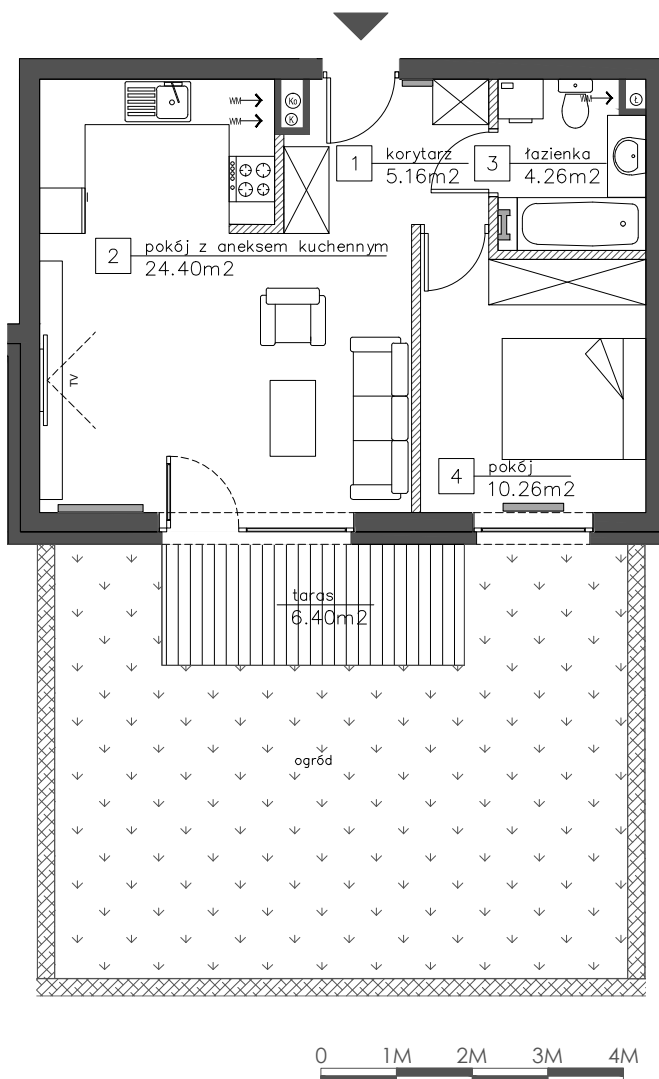

Mieszkanie D1/I/2

LOKALIZACJA W OBRĘBIE KWARTAŁU

UL. ARBUZOWA
DZIELNICA STABLOWICE
WROCŁAW

PIĘTRO: 0
KLATKA: I
NR MIESZKANIA: D1/I/2
POW. MIESZKANIA: 45,39 M²
ILOŚĆ POKOI: 2
SPIS POMIESZCZEŃ:

24,40
10,26
4,26
5,16
6,40

LEGENDA:
UWAGI:

- ŚCIANKI DZIAŁOWE NADAJĄCE SIĘ DO DEMONTAŻU
- POWIERZCHNIE LICZONE WG NORMY PN-ISO 9836 ; 1997 (ZGODNIE Z NORMĄ PN-ISO 9836;1997 DO POW. LOKALU WLICZONO ŚCIANKI DZIAŁOWE NADAJĄCE SIĘ DO DEMONTAŻU)
- ZE WZGLĘDU NA TRWAJĄCE PRACE PROJEKTOWE POWIERZCHNIE MOGĄ ULEC ZMIANIE
- WYPOSAŻENIE TYLKO W CELACH PREZENTACJI, NIE STANOWI ZOBOWIĄZANIA UMOWNEGO