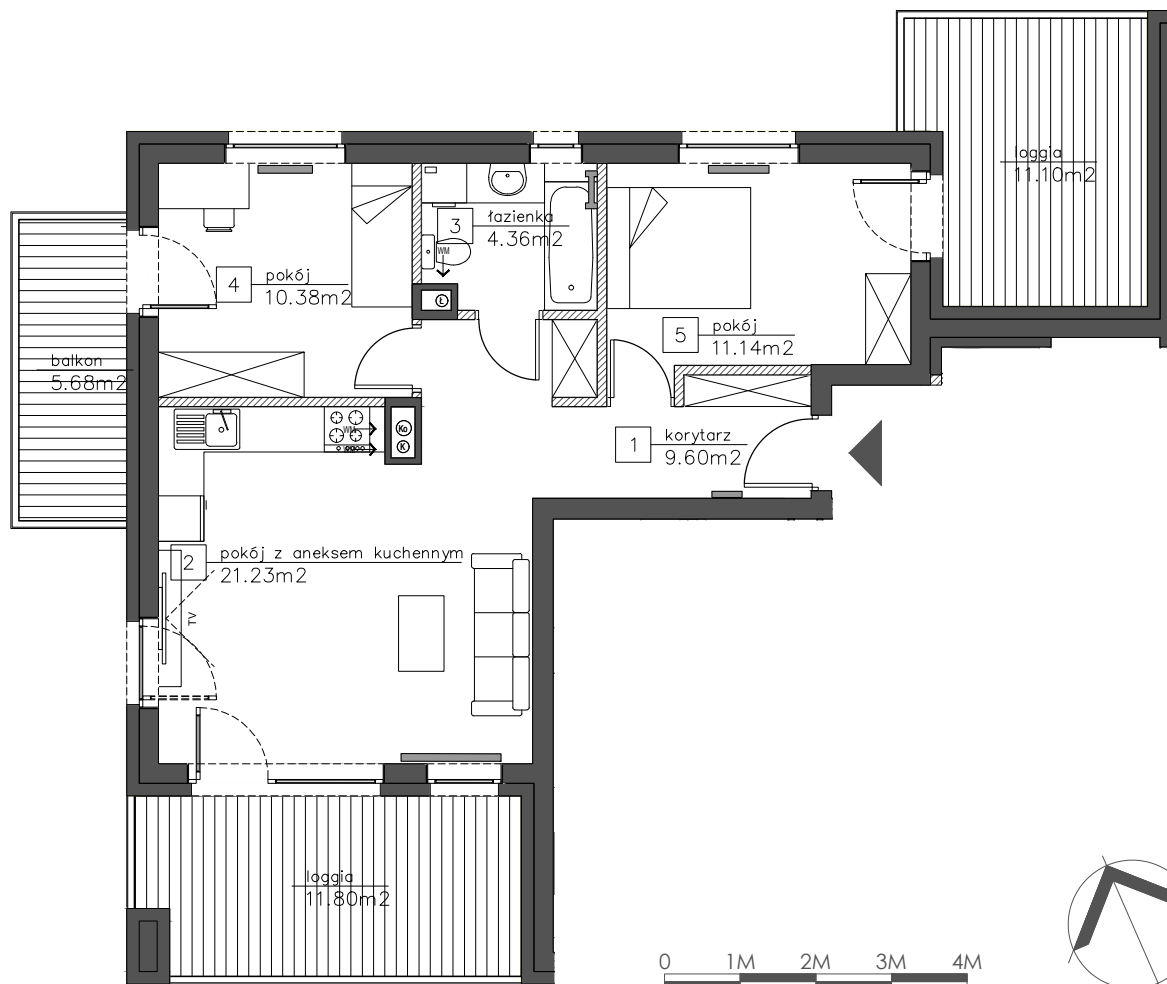

Mieszkanie D1/II/1

LOKALIZACJA W OBRĘBIE KWARTAŁU

UL. ARBUZOWA
DZIELNICA STABLOWICE
WROCŁAW

PIĘTRO:	1
KLATKA:	1
NR MIESZKANIA:	D1/II/1
POW. MIESZKANIA:	58,41 M ²
ILOŚĆ POKÓJ:	3
SPIS POMIESZCZEŃ:	
POKÓJ Z ANEKSEM KUCHENNYM:	21,23 M ²
POKÓJ:	11,14 M ²
POKÓJ:	10,38 M ²
ŁAZIENKA:	4,36 M ²
KORYTARZ:	9,60 M ²
POW. BALKONU/	11,80+11,10+5,68 M ²
POW. TARASU/	
POW. LOGGI:	

LEGENDA:
UWAGI:

-  ŚCIANKI DZIAŁOWE NADAJĄCE SIĘ DO DEMONTAŻU
- POWIERZCHNIE LICZONE WG NORMY PN-ISO 9836 :1997 (ZGODNIE Z NORMĄ PN-ISO 9836:1997 DO POW. LOKALU WLICZONO ŚCIANKI DZIAŁOWE NADAJĄCE SIĘ DO DEMONTAŻU)
- ZE WZGLĘDU NA TRWAJĄCE PRACE PROJEKTOWE POWIERZCHNIE MOGĄ ULEC ZMIANIE
- WYPOSAŻENIE TYLKO W CELACH PREZENTACJI, NIE STANOWI ZOBOWIĄZANIA UMOWNEGO