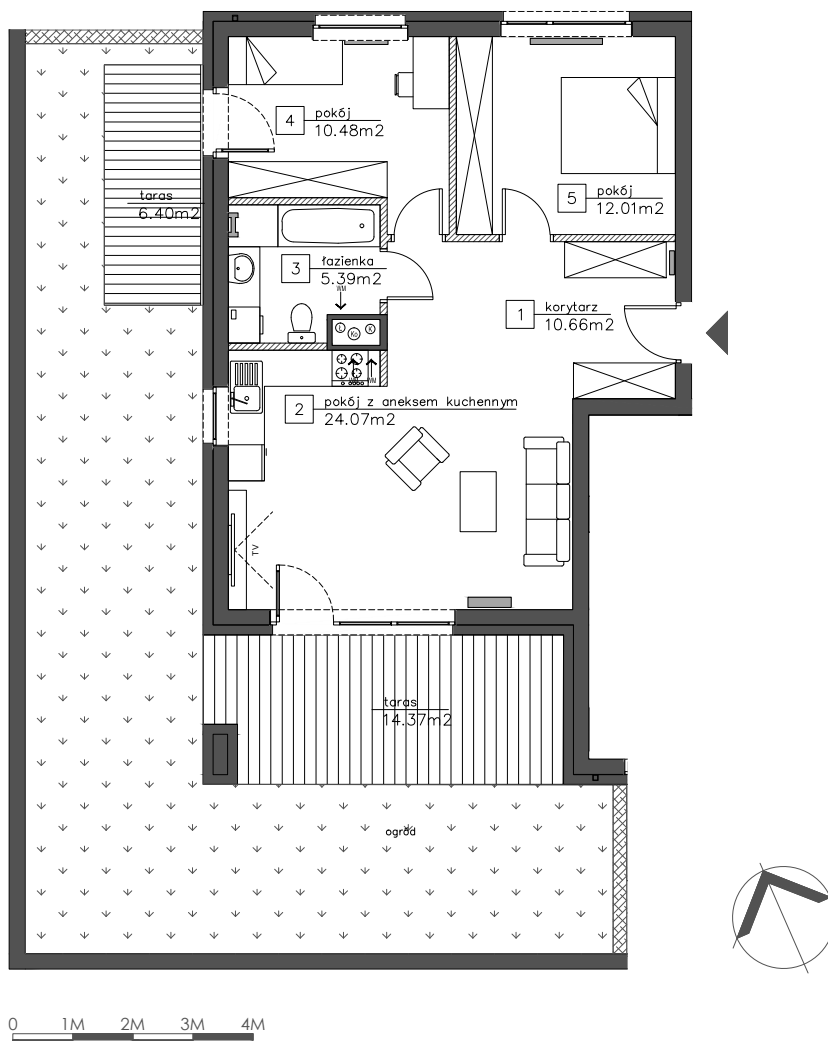

Mieszkanie E1/I/1

LOKALIZACJA W OBRĘBIE KWARTAŁU

UL. ARBUZOWA
DZIELNICA STABLOWICE

PIĘTRO: 0
 KLATKA: 1
 NR MIESZKANIA: E1/I/1
 POW. MIESZKANIA: 64,38 M²
 ILOŚĆ POKOI: 3
 SPIS POMIESZCZEŃ:

24,07
 12,01
 10,48
 4,36
 9,60
 14,37+6,40

LEGENDA:
 UWAGI:

- ŚCIANKI DZIAŁOWE NADAJĄCE SIĘ DO DEMONTAŻU
- POWIERZCHNIE LICZONE WG NORMY PN-ISO 9836 ; 1997 (ZGODNIE Z NORMĄ PN-ISO 9836; 1997 DO POW. LOKALU WLICZONO ŚCIANKI DZIAŁOWE NADAJĄCE SIĘ DO DEMONTAŻU)
- ZE WZGLĘDU NA TRWAJĄCE PRACE PROJEKTOWE POWIERZCHNIE MOGĄ ULEC ZMIANIE
- WYPOSAŻENIE TYLKO W CELACH PREZENTACJI, NIE STANOWI ZOBOWIĄZANIA UMOWNEGO