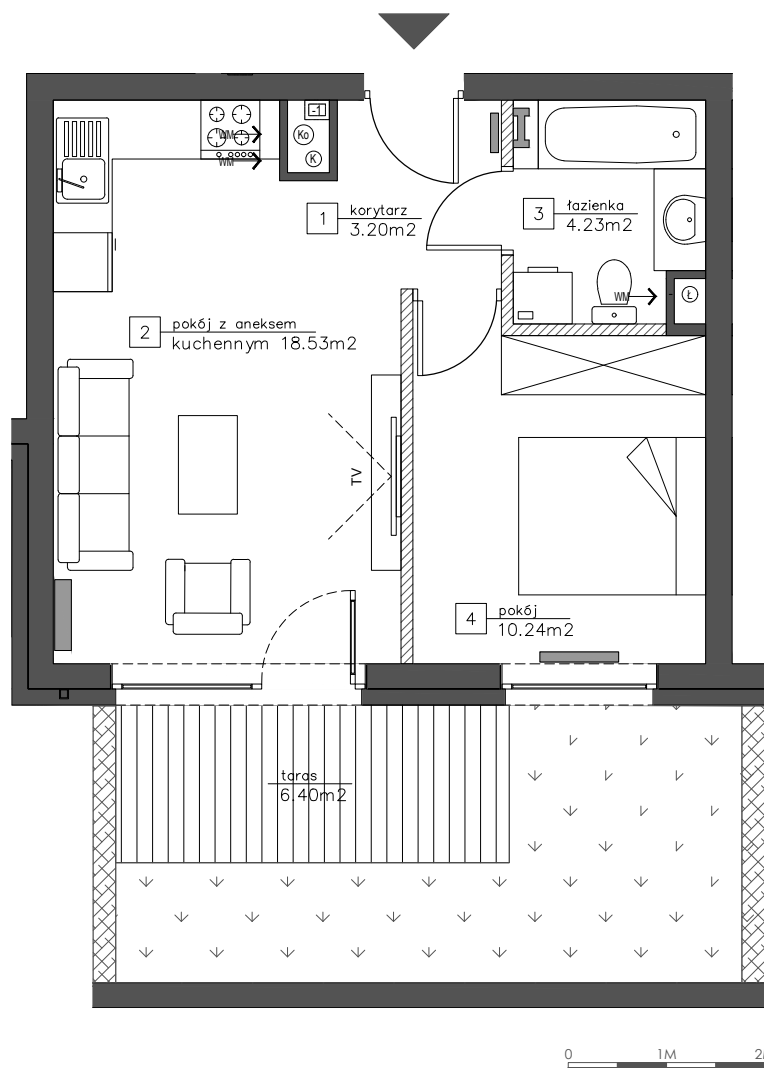

Mieszkanie E1/I/2

LOKALIZACJA W OBRĘBIE KWARTAŁU

UL. ARBUZOWA
DZIELNICA STABLOWICE
WROCŁAW

PIĘTRO: 0
KLATKA: 1
NR MIESZKANIA: E1/I/2
POW. MIESZKANIA: 37,25 M2
ILOŚĆ POKOI: 2
SPIS POMIESZCZEŃ:

18,53
10,24
4,23
3,20
6,40

LEGENDA:
UWAGI:

 ŚCIANKI DZIAŁOWE NADAJĄCE SIĘ DO DEMONTAŻU
- POWIERZCHNIE LICZONE WG NORMY PN-ISO 9836 ; 1997 (ZGODNIE Z NORMĄ PN-ISO 9836;1997 DO POW. LOKALU WLICZONO ŚCIANKI DZIAŁOWE NADAJĄCE SIĘ DO DEMONTAŻU)
- ZE WZGLĘDU NA TRWAJĄCE PRACE PROJEKTOWE POWIERZCHNIE MOGĄ ULEC ZMIANIE
- WYPOSAŻENIE TYLKO W CELACH PREZENTACJI, NIE STANOWI ZOBOWIĄZANIA UMOWNEGO