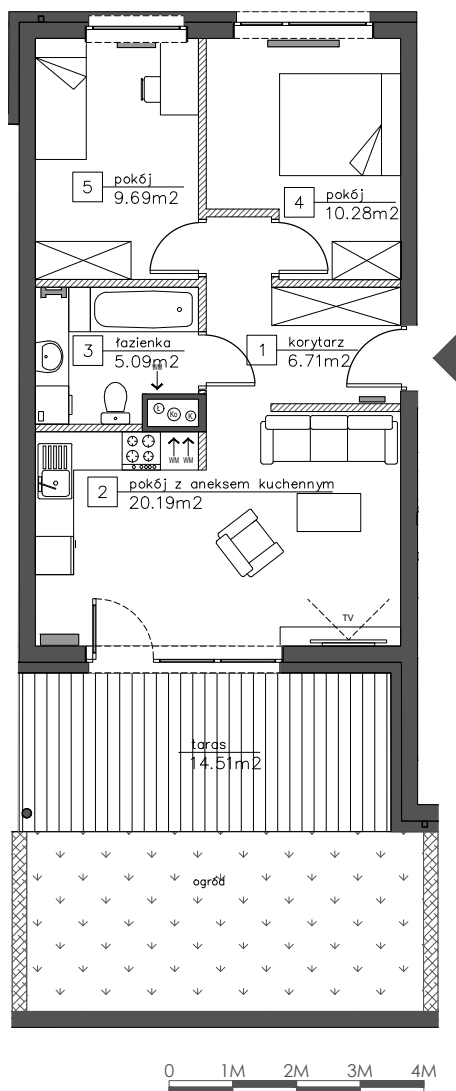

Mieszkanie E2/I/1

LOKALIZACJA W OBRĘBIE KWARTAŁU

UL. ARBUZOWA
DZIELNICA STABLOWICE
WROCŁAW

PIĘTRO: 0
KLATKA: II
NR MIESZKANIA: E2/I/1
POW. MIESZKANIA: 54,07 M²
ILOŚĆ POKOI: 3
SPIS POMIESZCZEŃ:

20,19
10,28
9,69
5,09
6,71
14,51

LEGENDA:
UWAGI:

ŚCIANKI DZIAŁOWE NADAJĄCE SIĘ DO DEMONTAŻU
- POWIERZCHNIE LICZONE WG NORMY PN-ISO 9836 ;1997 (ZGODNIE Z NORMĄ PN-ISO 9836;1997 DO POW. LOKALU WLICZONO ŚCIANKI DZIAŁOWE NADAJĄCE SIĘ DO DEMONTAŻU)
- ZE WZGLĘDU NA TRWAJĄCE PRACE PROJEKTOWE POWIERZCHNIE MOGĄ ULEC ZMIANIE
- WYPOSAŻENIE TYLKO W CELACH PREZENTACJI, NIE STANOWI ZOBOWIĄZANIA UMOWNEGO